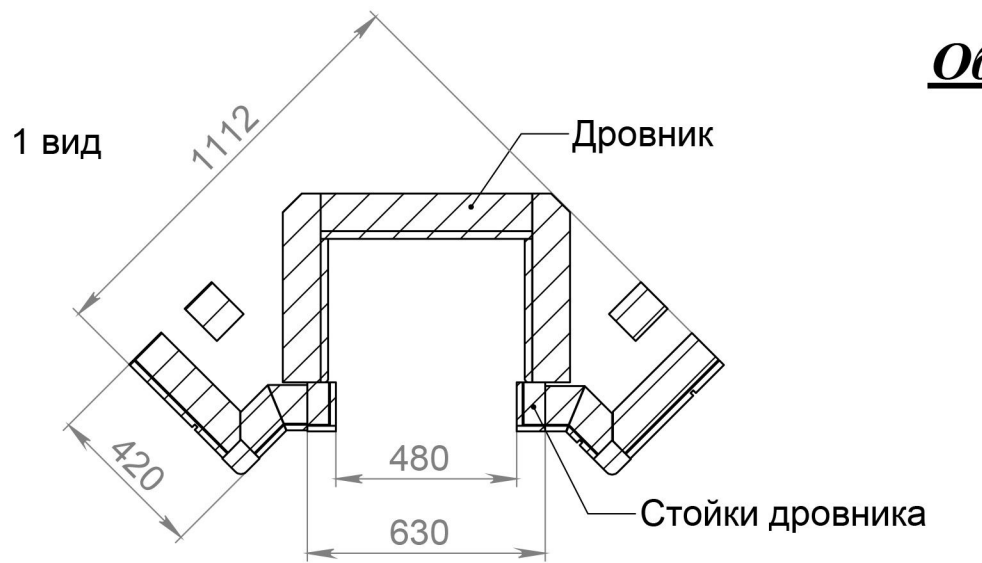

Плитка Долomit
браун шов 10 мм

Кирпич красный

Покупатель _____

Продавец _____

Облицовка ЛИОН угловая 45° D70. Схема сборки

Облицовка ЛИОН угловая 90° D70. Схема сборки

Облицовка ЛИОН угловой 90° D80. Схема сборки