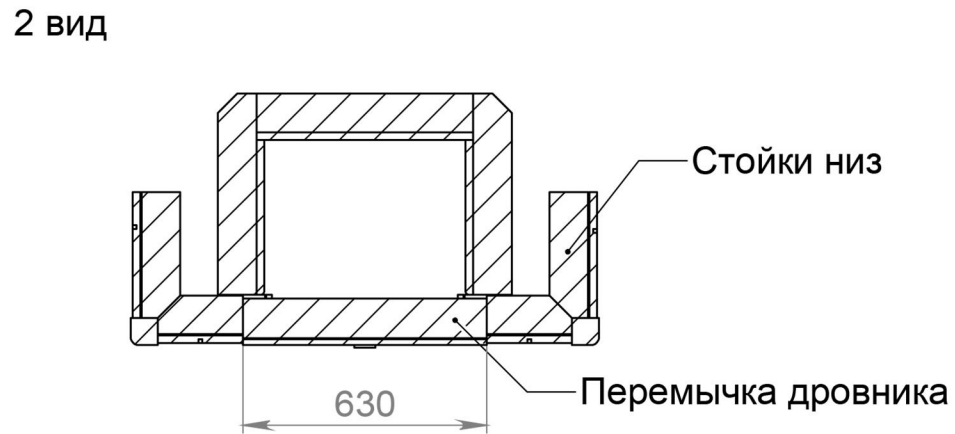

Рис 4

Лион D 70V 45 гр.

Покупатель _____

Продавец _____

Рис..6

Облицовка ЛИОН 90 гр. D 70V

Ракушечник по согласованию

Керлит 3 мм

Плитка Долomit
браун шов 10 мм

Кирпич красный

Покупатель _____

Продавец _____

Облицовка ЛИОН угловая 45° D70. Схема сборки

Облицовка ЛИОН угловая 90° D70. Схема сборки

Облицовка ЛИОН угловой 90° D80. Схема сборки