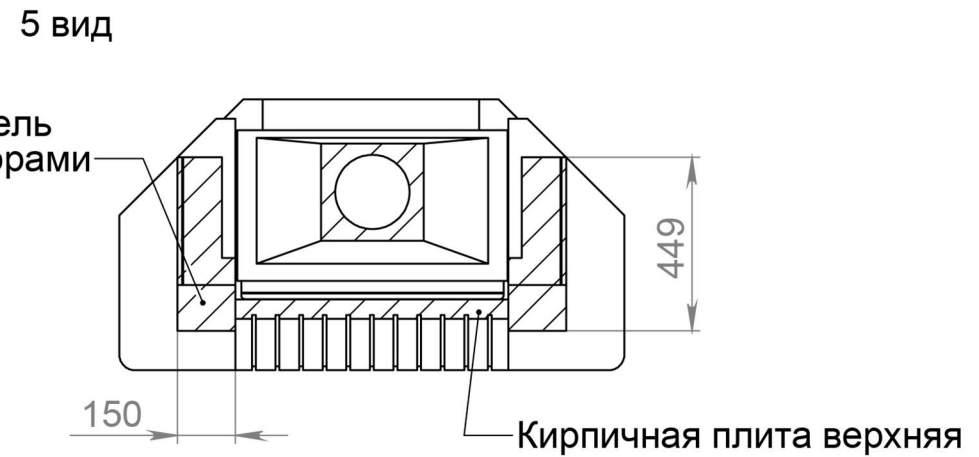

Облицовка ЛИОН угловая 45° D70. Схема сборки