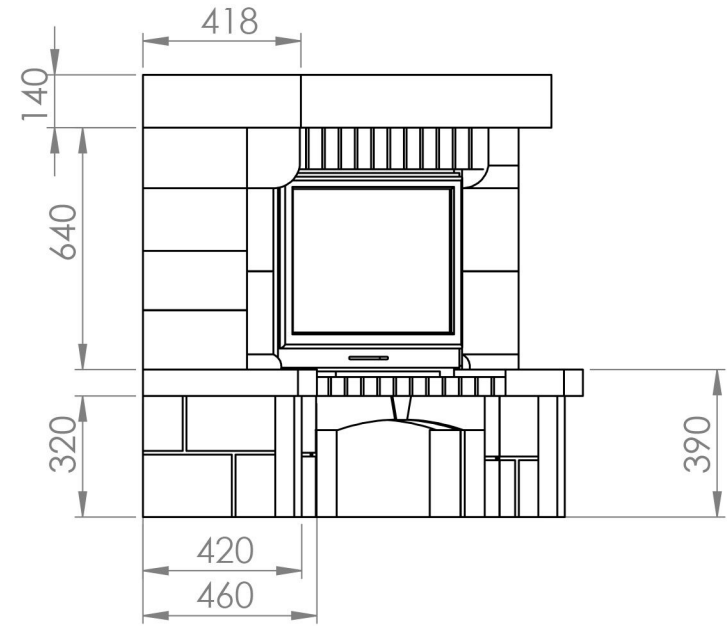

Рис 4

Лион D 70V 45 гр.

Покупатель _____

Продавец _____

Рис..6

Облицовка ЛИОН 90 гр. D 70V

Ракушечник по согласованию

Керлит 3 мм

Плитка Долomit
браун шов 10 мм

Кирпич красный

Покупатель _____

Продавец _____

Облицовка ЛИОН угловая 45° D70. Схема сборки

Облицовка ЛИОН угловая 90° D70. Схема сборки

Облицовка ЛИОН угловой 90° D80. Схема сборки