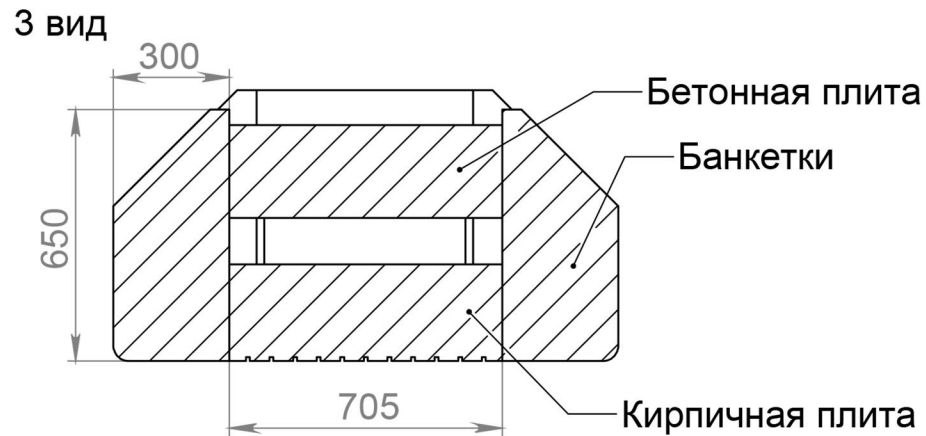

Рис 4

Лион D 70V 45 гр.

Покупатель _____

Продавец _____

Рис..6

Облицовка ЛИОН 90 гр. D 70V

Ракушечник по согласованию

Керлит 3 мм

Плитка Долomit
браун шов 10 мм

Кирпич красный

Покупатель _____

Продавец _____

Облицовка ЛИОН угловая 45° D70. Схема сборки

Облицовка ЛИОН угловая 90° D70. Схема сборки

Облицовка ЛИОН угловой 90° D80. Схема сборки