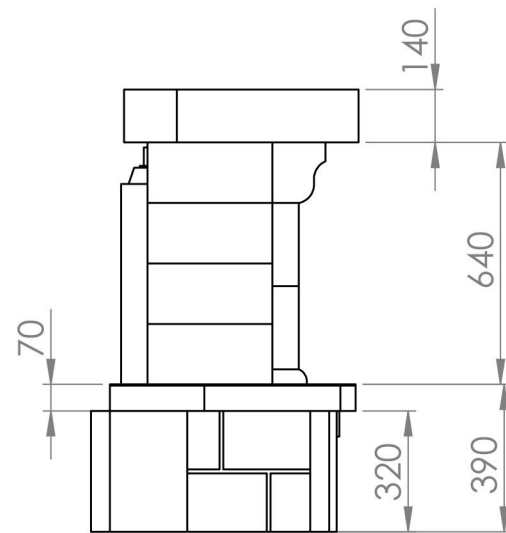

Рис 4

Лион D 70V 45 гр.

Покупатель _____

Продавец _____

Рис..6

Облицовка ЛИОН 90 гр. D 70V

Ракушечник по согласованию

Керлит 3 мм

Плитка Долomit
браун шов 10 мм

Кирпич красный

Покупатель _____

Продавец _____

Облицовка ЛИОН угловая 45° D70. Схема сборки

Облицовка ЛИОН угловая 90° D70. Схема сборки

Облицовка ЛИОН угловой 90° D80. Схема сборки