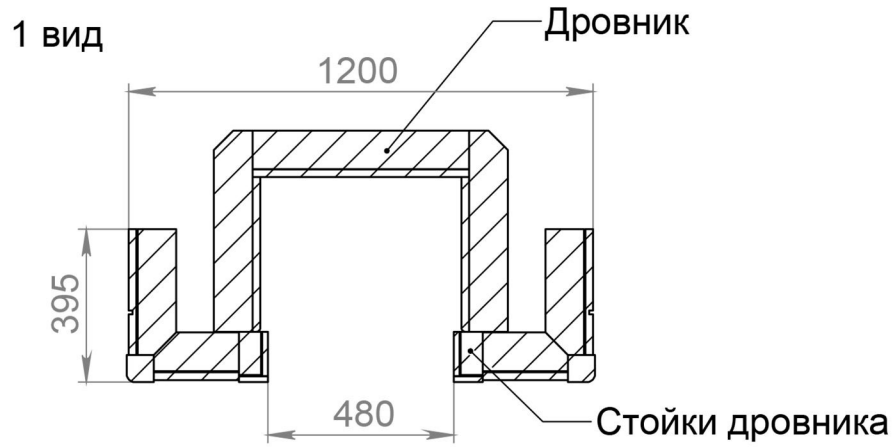

Рис 4

Лион D 70V 45 гр.

Покупатель _____

Продавец _____

Рис..6

Облицовка ЛИОН 90 гр. D 70V

Ракушечник по согласованию

Керлит 3 мм

Плитка Долomit
браун шов 10 мм

Кирпич красный

Покупатель _____

Продавец _____

Облицовка ЛИОН угловая 45° D70. Схема сборки

Облицовка ЛИОН угловая 90° D70. Схема сборки

Облицовка ЛИОН угловой 90° D80. Схема сборки