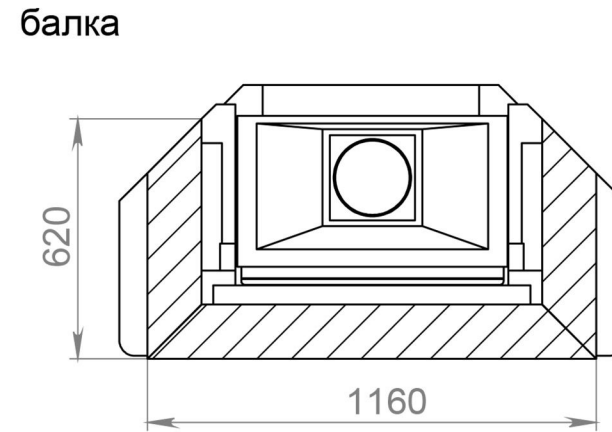

Рис 4

Лион D 70V 45 гр.

Покупатель _____

Продавец _____

Рис..6

Облицовка ЛИОН 90 гр. D 70V

Ракушечник по согласованию

Керлит 3 мм

Плитка Долomit
браун шов 10 мм

Кирпич красный

Покупатель _____

Продавец _____

Облицовка ЛИОН угловая 45° D70. Схема сборки

Облицовка ЛИОН угловая 90° D70. Схема сборки

Облицовка ЛИОН угловой 90° D80. Схема сборки