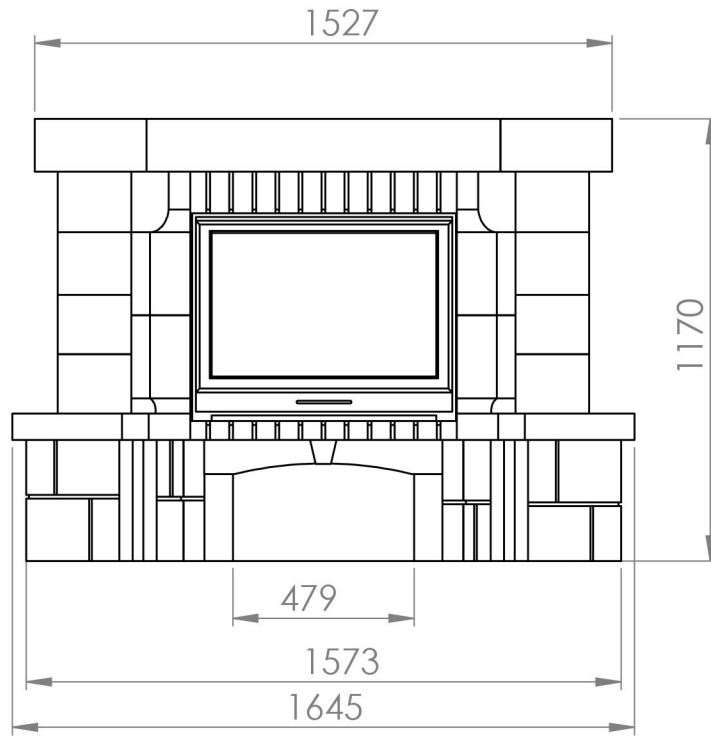

Рис 4

Лион D 70V 45 гр.

Покупатель _____

Продавец _____

Рис..6

Облицовка ЛИОН 90 гр. D 70V

Ракушечник по согласованию

Керлит 3 мм

Плитка Долomit
браун шов 10 мм

Кирпич красный

Покупатель _____

Продавец _____

Облицовка ЛИОН угловая 45° D70. Схема сборки

Облицовка ЛИОН угловая 90° D70. Схема сборки

Облицовка ЛИОН угловой 90° D80. Схема сборки