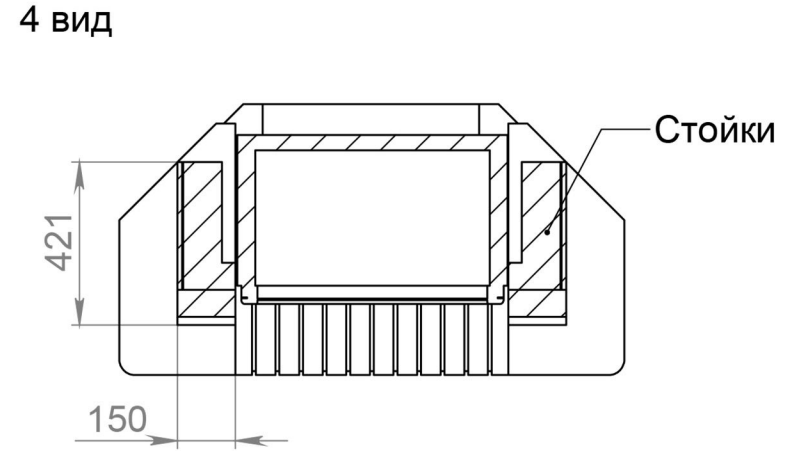

Рис 4

Лион D 70V 45 гр.

Покупатель _____

Продавец _____

Рис..6

Облицовка ЛИОН 90 гр. D 70V

Ракушечник по согласованию

Керлит 3 мм

Плитка Долomit
браун шов 10 мм

Кирпич красный

Покупатель _____

Продавец _____

Облицовка ЛИОН угловая 45° D70. Схема сборки

Облицовка ЛИОН угловая 90° D70. Схема сборки

Облицовка ЛИОН угловой 90° D80. Схема сборки