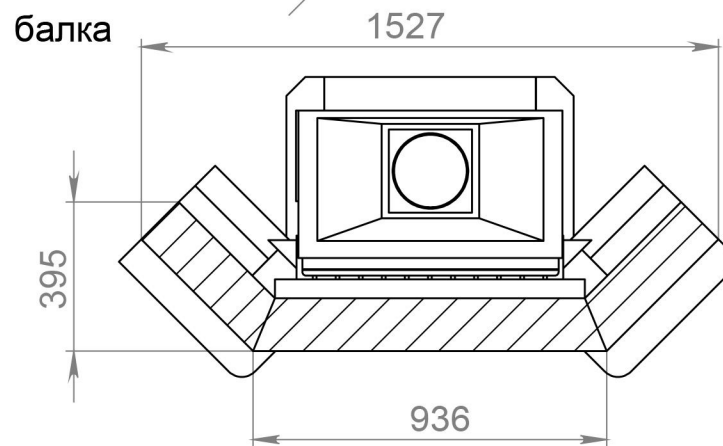

Плитка Долomit
браун шов 10 мм

Кирпич красный

Покупатель _____

Продавец _____

Облицовка ЛИОН угловая 45° D70. Схема сборки

Облицовка ЛИОН угловая 90° D70. Схема сборки

Облицовка ЛИОН угловой 90° D80. Схема сборки