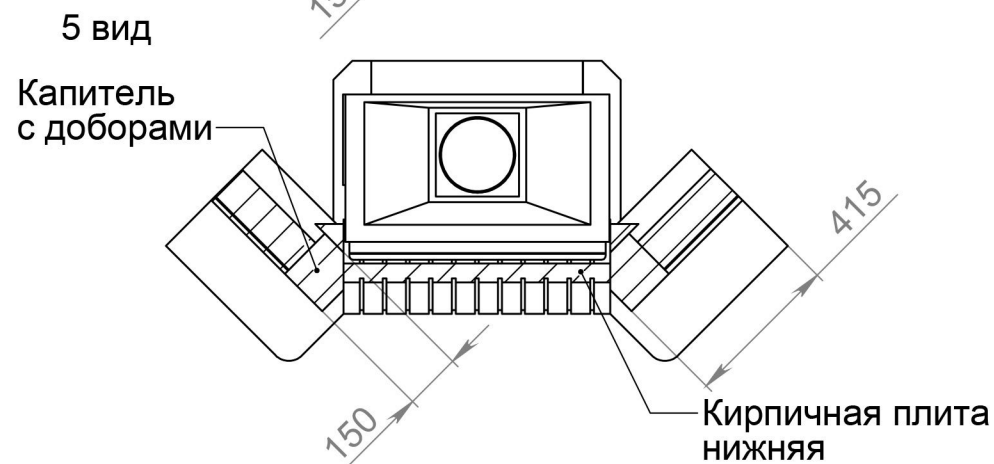

Плитка Долomit
браун шов 10 мм

Кирпич красный

Покупатель _____

Продавец _____

Облицовка ЛИОН угловая 45° D70. Схема сборки

Облицовка ЛИОН угловая 90° D70. Схема сборки

Облицовка ЛИОН угловой 90° D80. Схема сборки