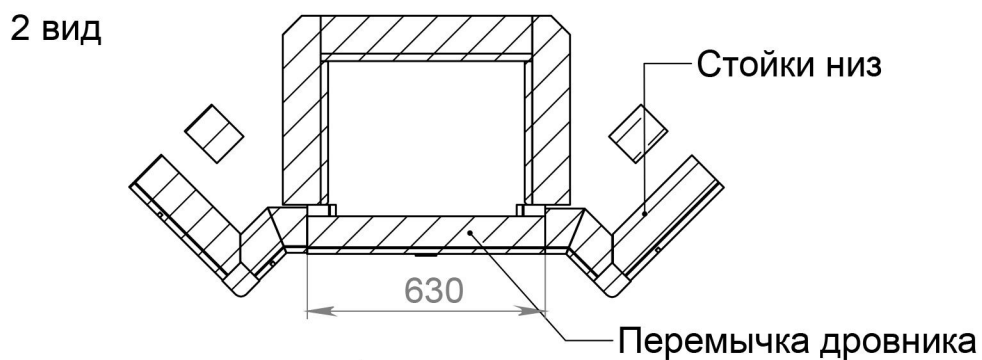

Плитка Долomit
браун шов 10 мм

Кирпич красный

Покупатель _____

Продавец _____

Облицовка ЛИОН угловая 45° D70. Схема сборки

Облицовка ЛИОН угловая 90° D70. Схема сборки

Облицовка ЛИОН угловой 90° D80. Схема сборки