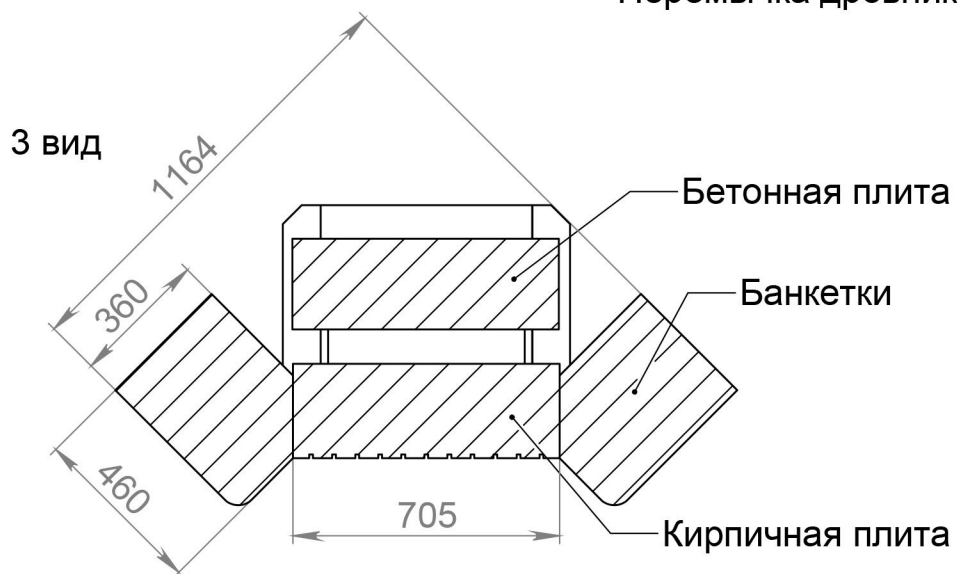

Плитка Долomit
браун шов 10 мм

Кирпич красный

Покупатель _____

Продавец _____

Облицовка ЛИОН угловая 45° D70. Схема сборки

Облицовка ЛИОН угловая 90° D70. Схема сборки

Облицовка ЛИОН угловой 90° D80. Схема сборки