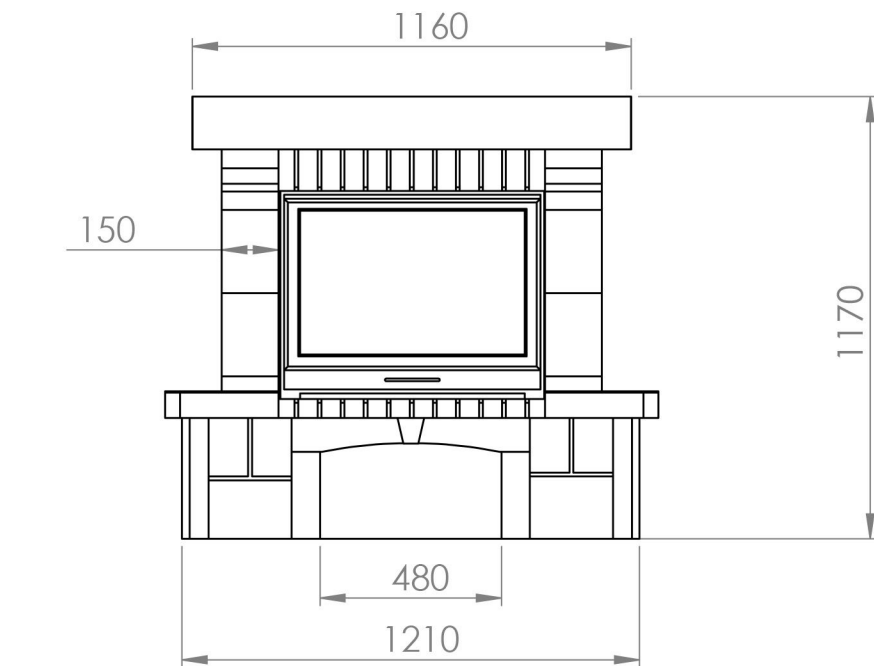

Рис 4

Лион D 70V 45 гр.

Покупатель _____

Продавец _____

Рис..6

Облицовка ЛИОН 90 гр. D 70V

Ракушечник по согласованию

Керлит 3 мм

Плитка Долomit
браун шов 10 мм

Кирпич красный

Покупатель _____

Продавец _____

Облицовка ЛИОН угловая 45° D70. Схема сборки

Облицовка ЛИОН угловая 90° D70. Схема сборки

Облицовка ЛИОН угловой 90° D80. Схема сборки