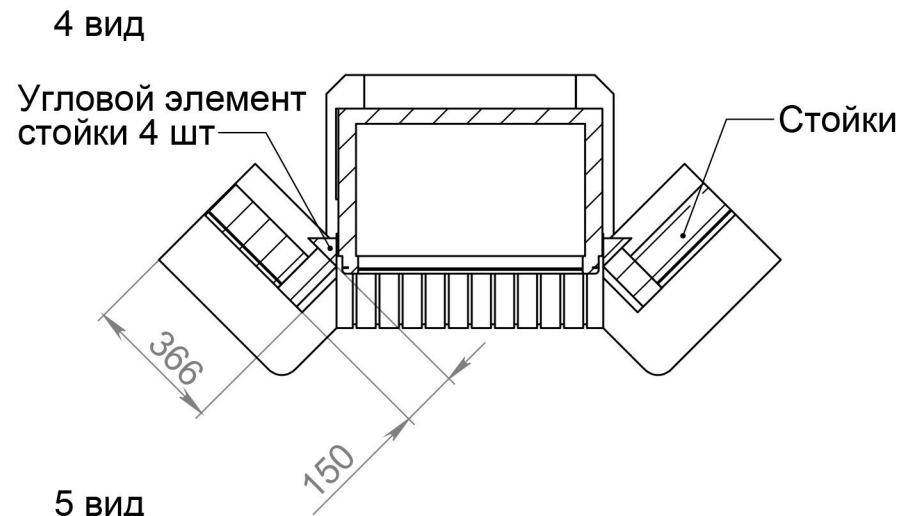

Плитка Долomit
браун шов 10 мм

Кирпич красный

Покупатель _____

Продавец _____

Облицовка ЛИОН угловая 45° D70. Схема сборки

Облицовка ЛИОН угловая 90° D70. Схема сборки

Облицовка ЛИОН угловой 90° D80. Схема сборки