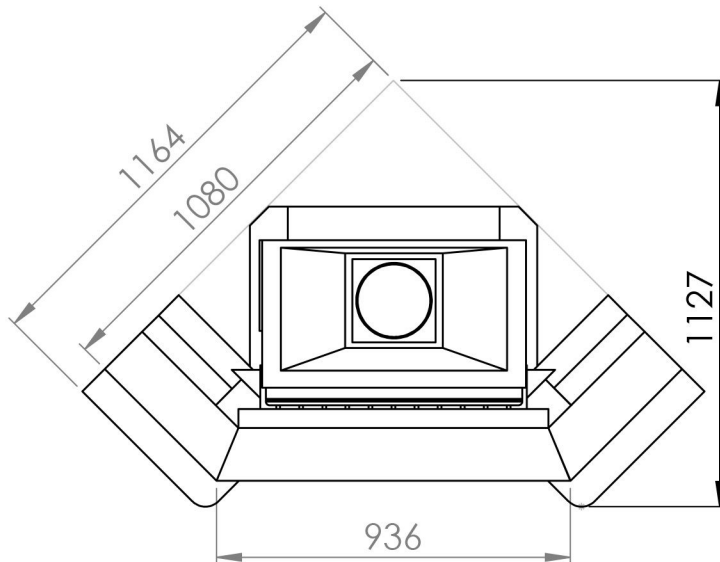

Рис 4

Лион D 70V 45 гр.

Покупатель _____

Продавец _____

Рис..6

Облицовка ЛИОН 90 гр. D 70V

Ракушечник по согласованию

Керлит 3 мм

Плитка Долomit
браун шов 10 мм

Кирпич красный

Покупатель _____

Продавец _____

Облицовка ЛИОН угловая 45° D70. Схема сборки

Облицовка ЛИОН угловая 90° D70. Схема сборки

Облицовка ЛИОН угловой 90° D80. Схема сборки