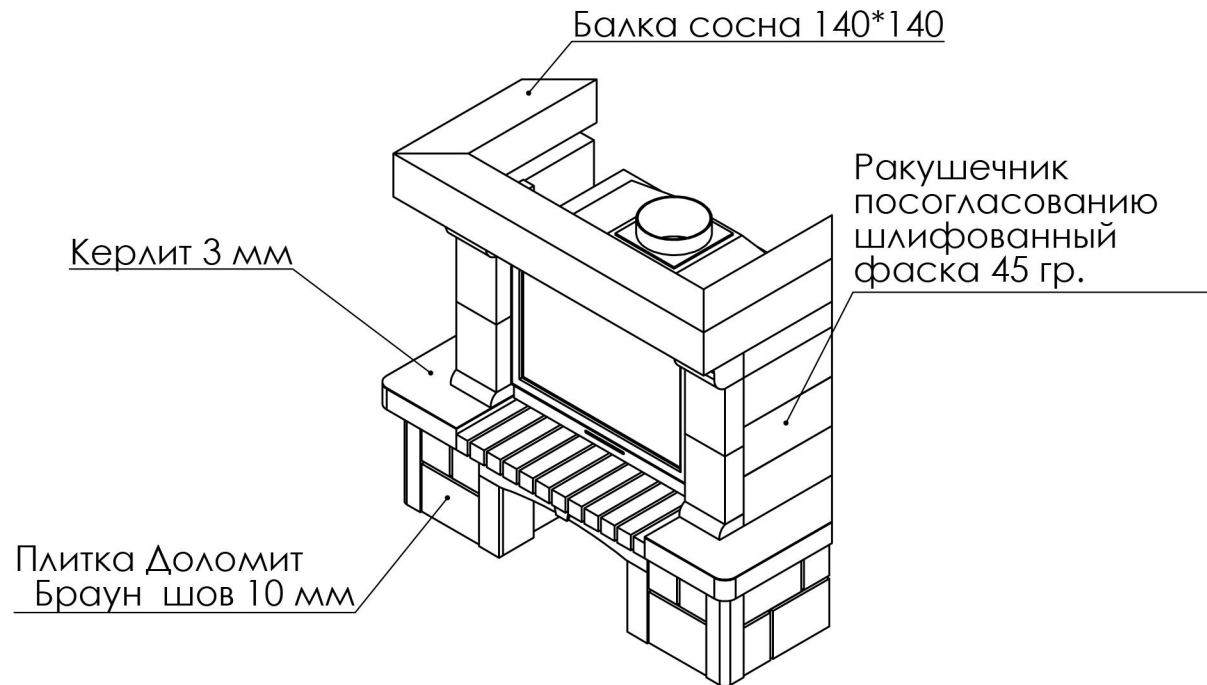

Рис 4

Лион D 70V 45 гр.

Покупатель _____

Продавец _____

Рис..6

Облицовка ЛИОН 90 гр. D 70V

Ракушечник по согласованию

Керлит 3 мм

Плитка Долomit
браун шов 10 мм

Кирпич красный

Покупатель _____

Продавец _____

Облицовка ЛИОН угловая 45° D70. Схема сборки

Облицовка ЛИОН угловая 90° D70. Схема сборки

Облицовка ЛИОН угловой 90° D80. Схема сборки