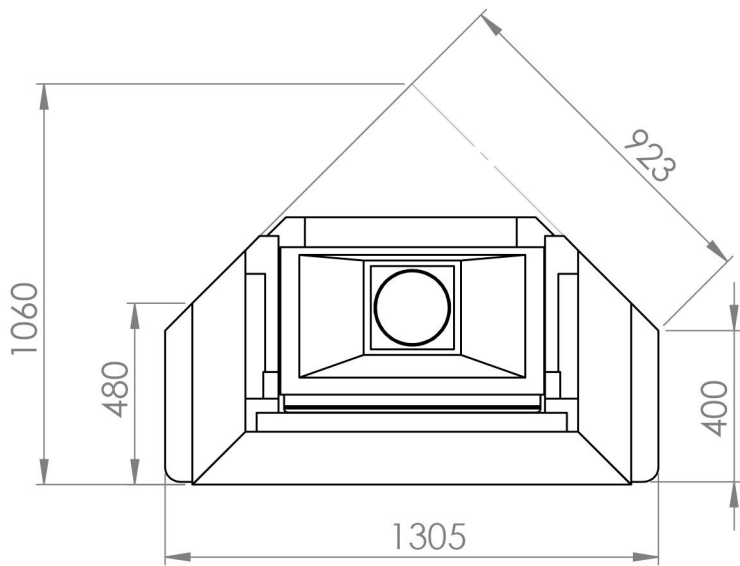

Рис 4

Лион D 70V 45 гр.

Покупатель _____

Продавец _____

Рис..6

Облицовка ЛИОН 90 гр. D 70V

Ракушечник по согласованию

Керлит 3 мм

Плитка Долomit
браун шов 10 мм

Кирпич красный

Покупатель _____

Продавец _____

Облицовка ЛИОН угловая 45° D70. Схема сборки

Облицовка ЛИОН угловая 90° D70. Схема сборки

Облицовка ЛИОН угловой 90° D80. Схема сборки