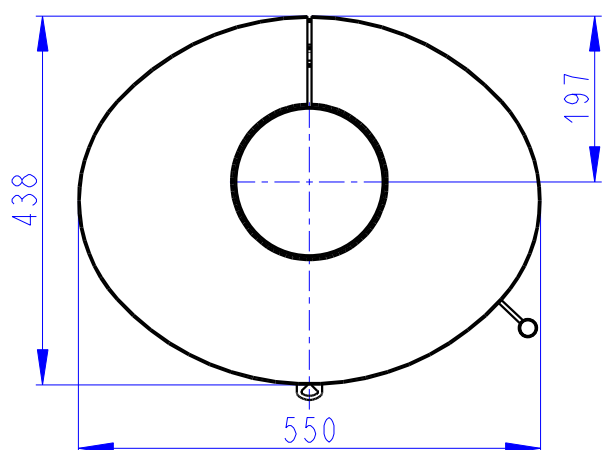

Rozměry v mm
Maße in mm
Dimensions in mm

LUGO N 04 PISKOVEC-097H

176 kg

Centralni privod vzduchu $\varnothing 125$
Zentral luftzufuhr $\varnothing 125$
Central air inlet $\varnothing 125$

Primarni a sekundarni vzduch
Primarluft und sekundarluft
Primary and secondary air