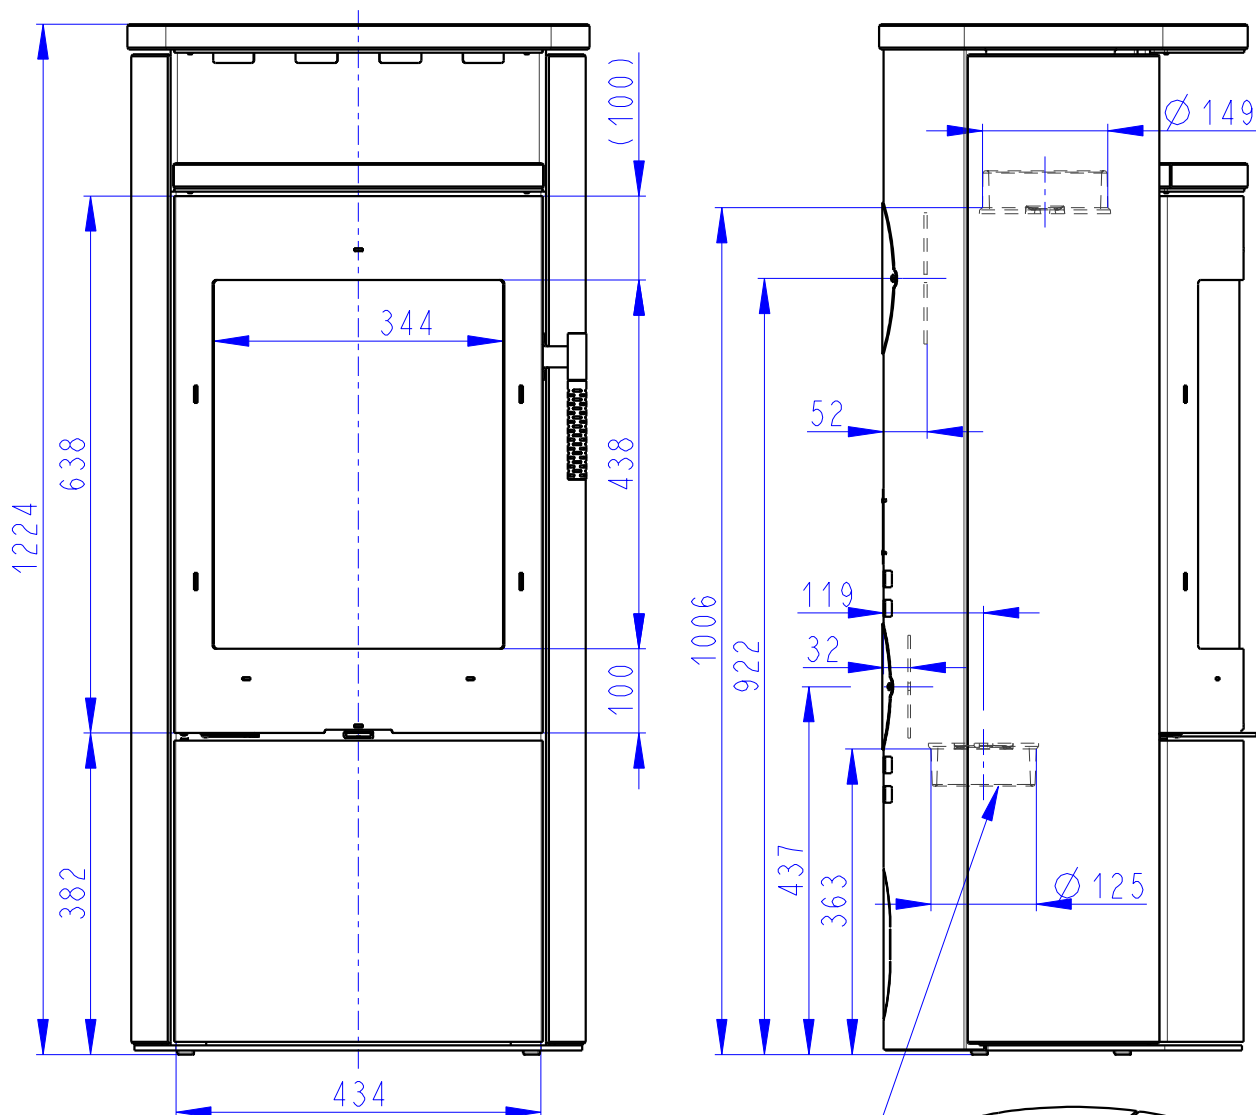

Rozměry v mm
Maße in mm
Dimensions in mm

LUGO N 04 PISKOVEC-097H

176 kg

Centralni privod vzduchu $\varnothing 125$
Zentral luftzufuhr $\varnothing 125$
Central air inlet $\varnothing 125$

Primarni a sekundarni vzduch
Primarluft und sekundarluft
Primary and secondary air