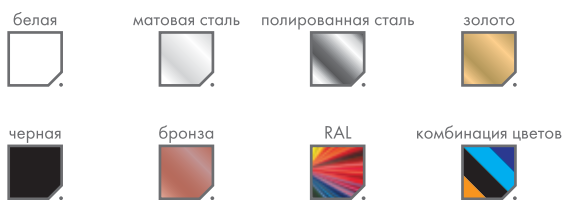

DENVER ELLIPSE AUTOMATIC FIRE

Новый усовершенствованный автоматический биокамин Denver Ellipse от датского производителя Decoflame!

Больше не нужно встраивать биокамин в нишу, теперь можно поставить его на любую поверхность.

Автоматический биокамин Denver Ellipse Automatic Fire – биокамин нового поколения. Самый технологичный и безопасный биокамин в мире. Биокамин Denver Ellipse Automatic Fire может то, на что не способны его «аналоги», секрет в уникальной технологии CEVB (Патент по 177438), Controlled Ethanol Vapor Burning.

Технология CEVB (controlled ethanol vapor burning – контролируемое горение паров) – запатентованная разработка Decoflame:

- горение паров, а не жидкого топлива;
- 6 уровней регулировки пламени;
- индикатор количества топлива на дисплее;
- сенсорный дисплей с функцией TouchScreen;
- 24 датчика контроля с автоматическим

Управление: пульт ДУ, iPhone, iPad

Длина: 1000 мм / 1200 мм / 1500 мм

Линия огня: 700 мм / 900 мм / 1200 мм

Отделка: порошковое покрытие, сатинированный металл

Материалы: высоколегированная сталь

Вес: 30 кг

Объем топливного бака: от 8 литров

Тепловая мощность: в зависимости от длины

Время горения: от 12 часов