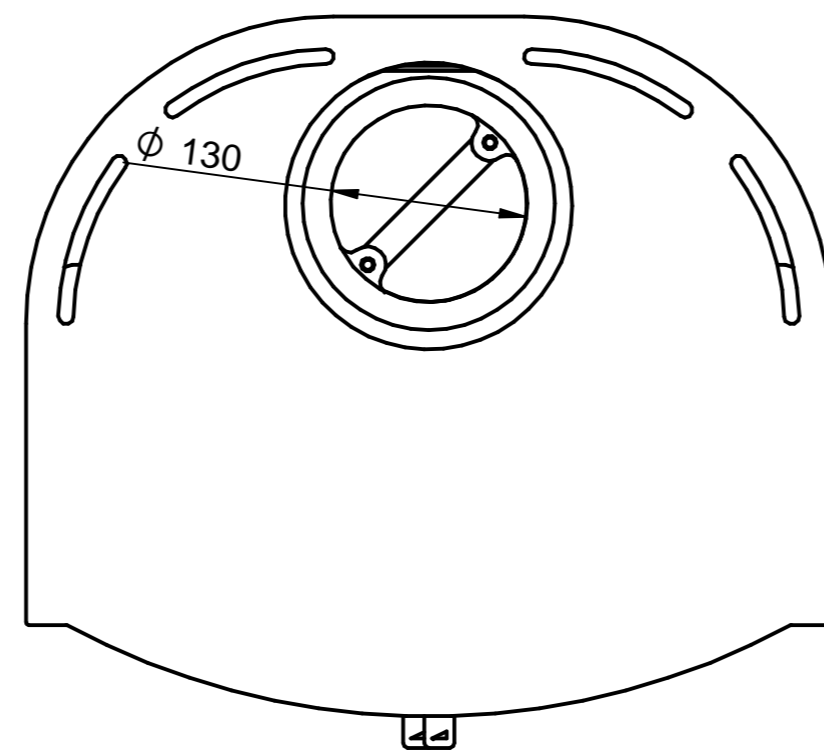

SECTION A-A

Podane wymiary są wymiarami orientacyjnymi
All dimensions are approximate

	NAME	DATE	KFD SP. Z O.O.	
DRAWN	GM	10/17	ul. Olszankowa 51	
CHECKED			05-120 Legionowo, POLAND	
ENG APPR			TITLE	
MGR APPR			KFD WEA	
	SIZE	DWG NO		REV
	A2			
	FILE NAME: KFD_EWA.dft			
	SCALE:	WEIGHT:		