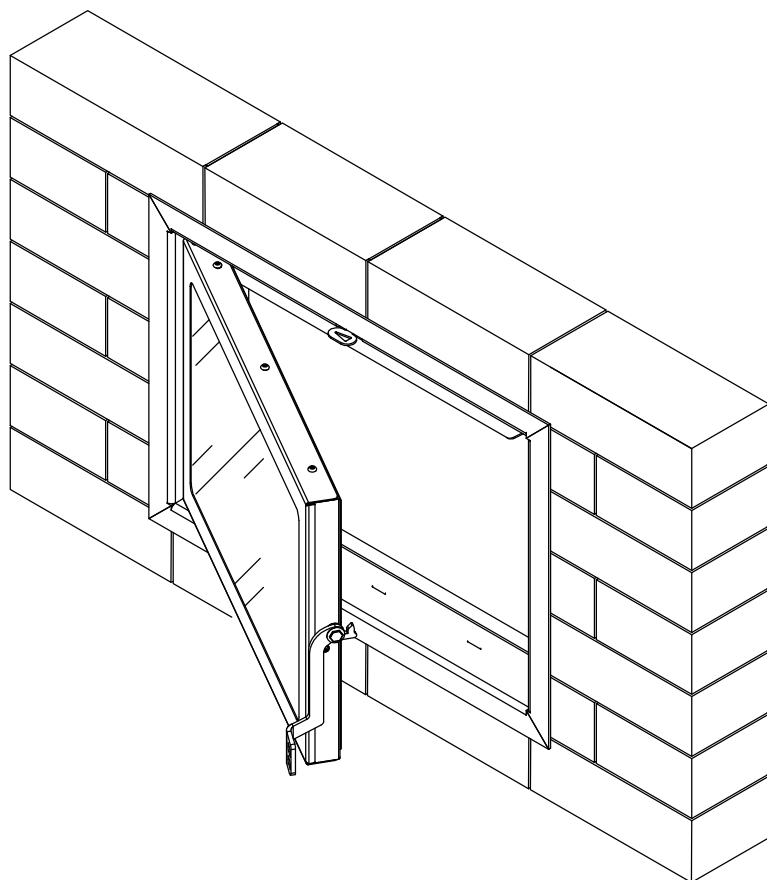

Дверка каминная ДК 600

Габаритный размер 621x436x100 мм
Посадочный размер 555x397 мм
Размер дверцы 520x355 мм