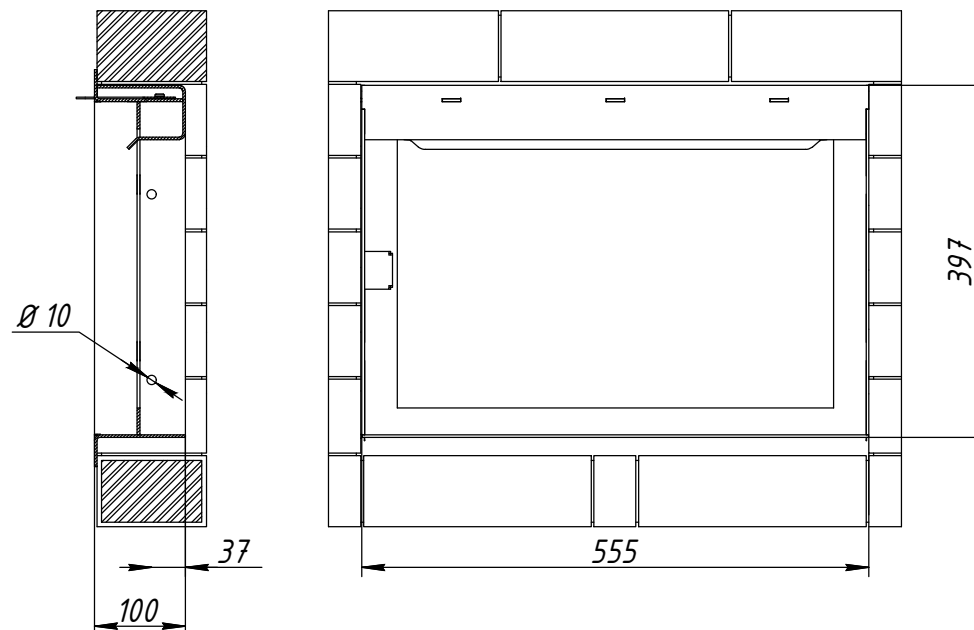

Дверка каминная ДК 600

Габаритный размер 621x436x100 мм
Посадочный размер 555x397 мм
Размер дверцы 520x355 мм