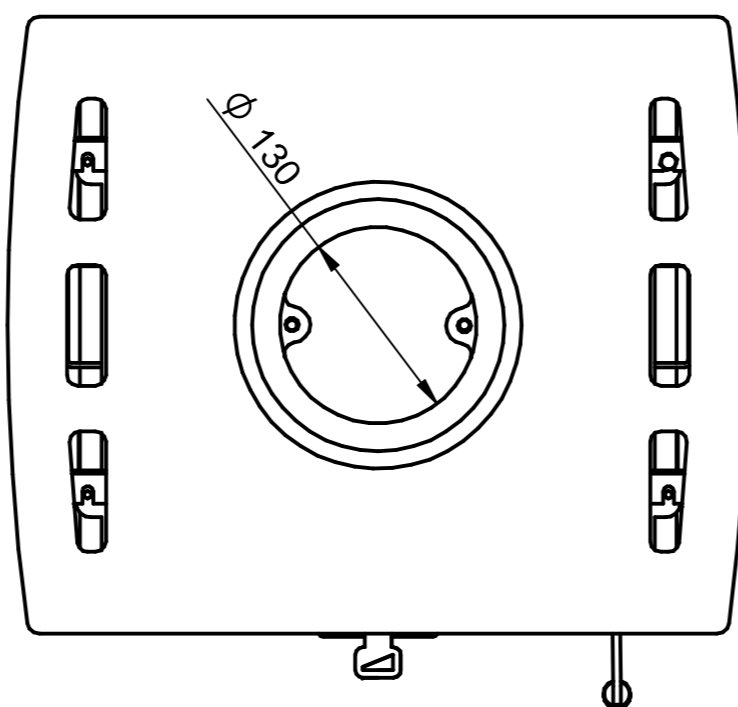

SECTION A-A

Podane wymiary są wymiarami orientacyjnymi  
All dimensions are approximate

	NAME	DATE	KFD SP. Z O.O. ul. Olszankowa 51 05-120 Legionowo, POLAND	
DRAWN	GM	02/18	TITLE KFD LIZA	
CHECKED			SIZE A2	DWG NO
ENG APPR			FILE NAME: KFD_LIZA.dft	REV
MGR APPR			SCALE:	WEIGHT: