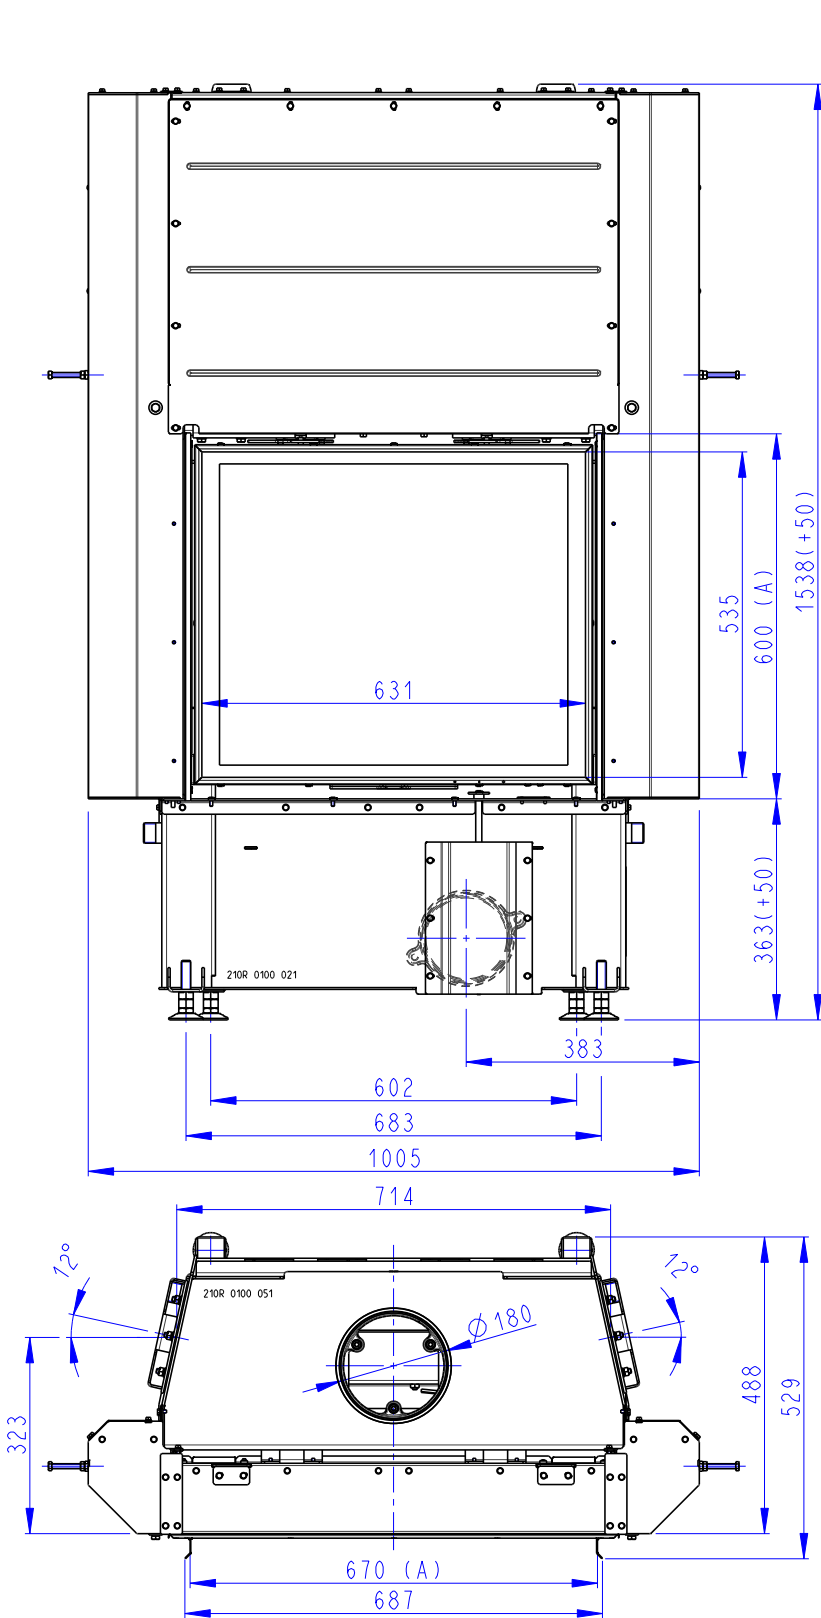

Rozmery v mm
Maße in mm
Dimensions in mm

IMPRESSION 2g L 67.60.01 - 210R	198 kg
IMPRESSION 2g L 67.60.01 + 12LG TOP01	275.4 kg
IMPRESSION 2g L 67.60.01 + 12LG TOP02	264 kg

- (A) Zastavbovy rozmer / Baumaße / In-built dimension
- (B) Litinový odvod kouře / Cast iron spigot / Der gusseiserne Rauchabgang
- (C) Centralni privod vzduchu / Central air inlet / Zentralluftzufuhr
- (D) Primarni a sekundarni vzduch / Primary and secondary air / Primärluft und Sekundärluft