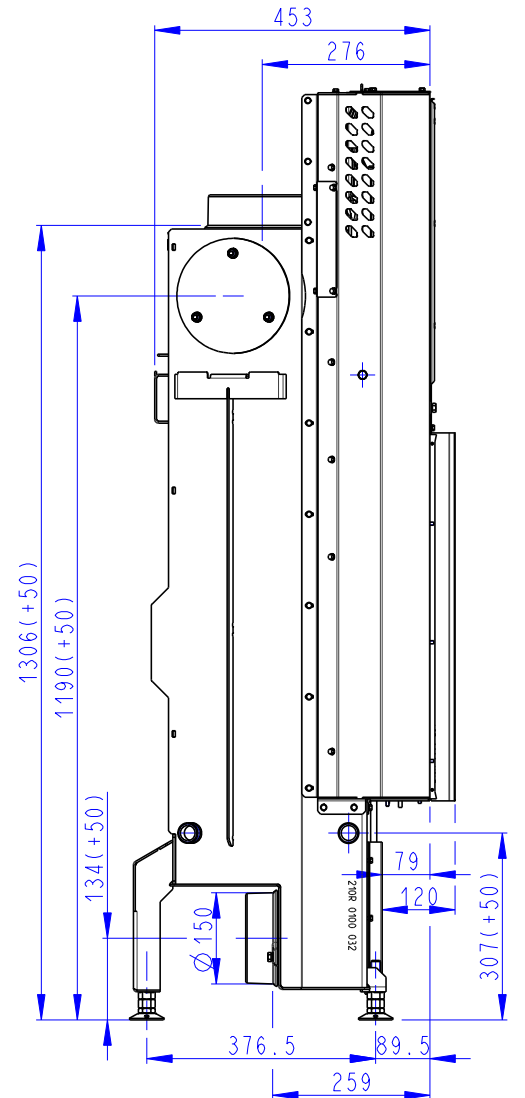

Rozmery v mm
Maße in mm
Dimensions in mm

IMPRESSION 2g L 67.60.01 - 210R	198 kg
IMPRESSION 2g L 67.60.01 + 12LG TOP01	275.4 kg
IMPRESSION 2g L 67.60.01 + 12LG TOP02	264 kg

- (A) Zastavbovy rozmer / Baumaße / In-built dimension
- (B) Litinový odvod kouře / Cast iron spigot / Der gusseiserne Rauchabgang
- (C) Centralni privod vzduchu / Central air inlet / Zentralluftzufuhr
- (D) Primarni a sekundarni vzduch / Primary and secondary air / Primärluft und Sekundärluft