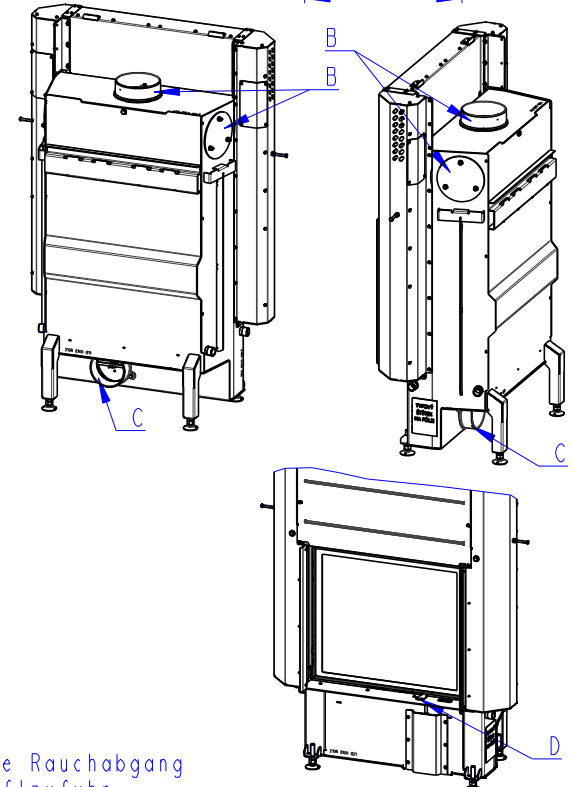

Rozmery v mm
Maße in mm
Dimensions in mm

IMPRESSION 2g L 67.60.01 - 210R	198 kg
IMPRESSION 2g L 67.60.01 + 12LG TOP01	275.4 kg
IMPRESSION 2g L 67.60.01 + 12LG TOP02	264 kg

- (A) Zastavbovy rozmer / Baumaße / In-built dimension
- (B) Litinový odvod kouře / Cast iron spigot / Der gusseiserne Rauchabgang
- (C) Centralni privod vzduchu / Central air inlet / Zentralluftzufuhr
- (D) Primarni a sekundarni vzduch / Primary and secondary air / Primärluft und Sekundärluft