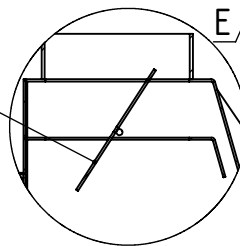

Вариант вертикального подключения дымохода

СЕЧЕНИЕ А-А

Вариант горизонтального подключения дымохода

( Элементы дымохода не входят в комплект поставки )

СЕЧЕНИЕ С-С

Шиберная заслонка

Ручка открывания двери

Ручка управления подачей воздуха

Ручка управления шиберной заслонкой