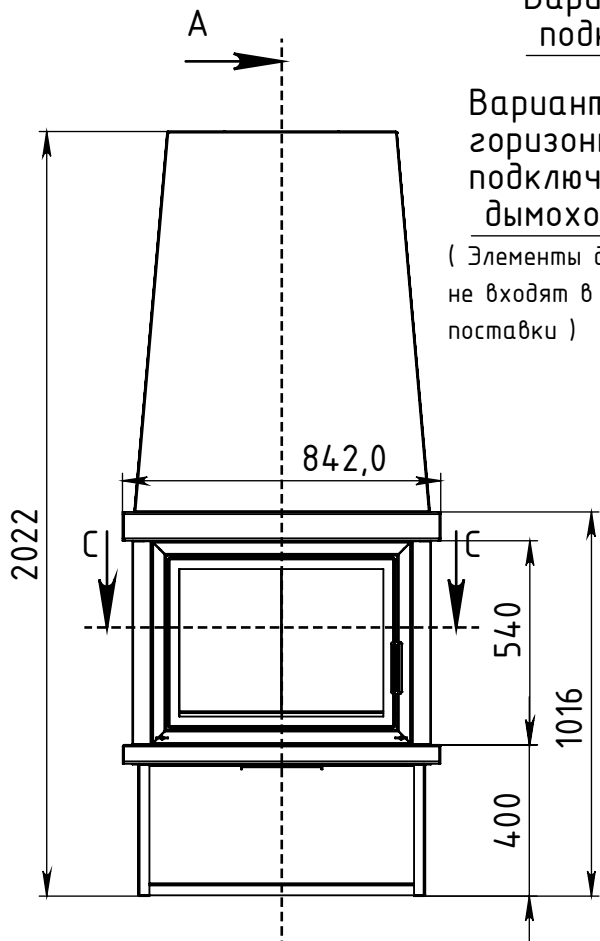

Вариант вертикального подключения дымохода

СЕЧЕНИЕ А-А

Вариант горизонтального подключения дымохода

( Элементы дымохода не входят в комплект поставки )

СЕЧЕНИЕ С-С

Шиберная заслонка

Ручка открывания двери

Ручка управления подачей воздуха