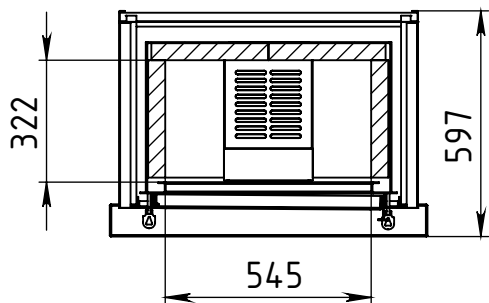

Вариант вертикального подключения дымохода

СЕЧЕНИЕ А-А

Вариант горизонтального подключения дымохода

( Элементы дымохода не входят в комплект поставки )

СЕЧЕНИЕ С-С

Шиберная заслонка

Ручка открывания двери

Ручка управления подачей воздуха