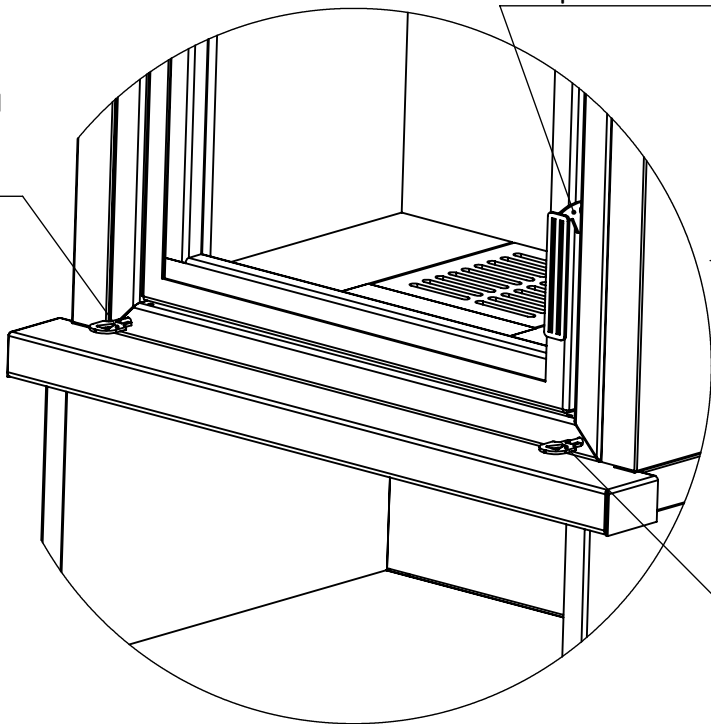

Вариант вертикального подключения дымохода

СЕЧЕНИЕ А-А

Вариант горизонтального подключения дымохода

( Элементы дымохода не входят в комплект поставки )

СЕЧЕНИЕ С-С

Шиберная заслонка

Ручка открывания двери

Ручка управления подачей воздуха

Ручка управления шиберной заслонкой