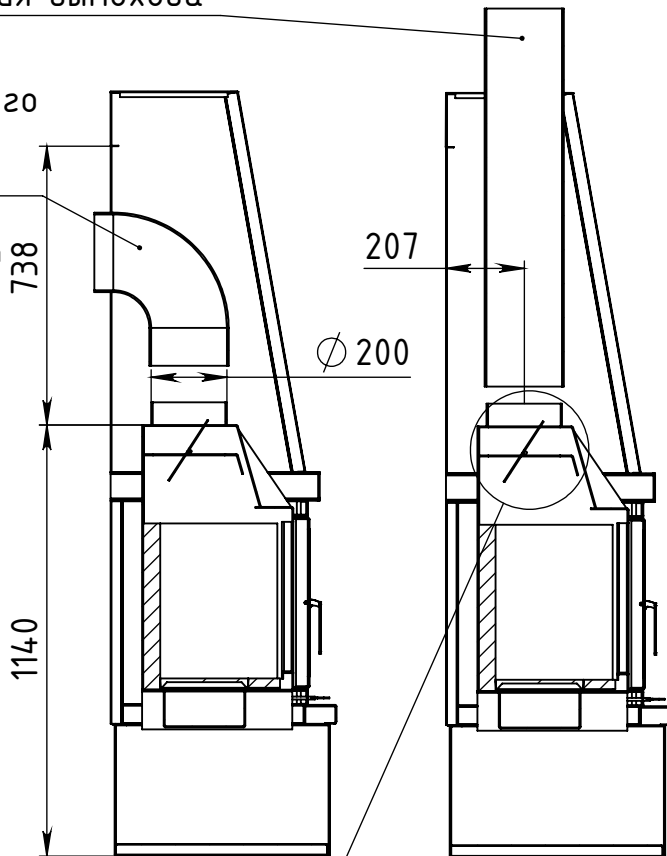

Вариант вертикального подключения дымохода

СЕЧЕНИЕ А-А

Вариант горизонтального подключения дымохода

( Элементы дымохода не входят в комплект поставки )

СЕЧЕНИЕ С-С

Шиберная заслонка

Ручка открывания двери

Ручка управления подачей воздуха

Ручка управления шиберной заслонкой