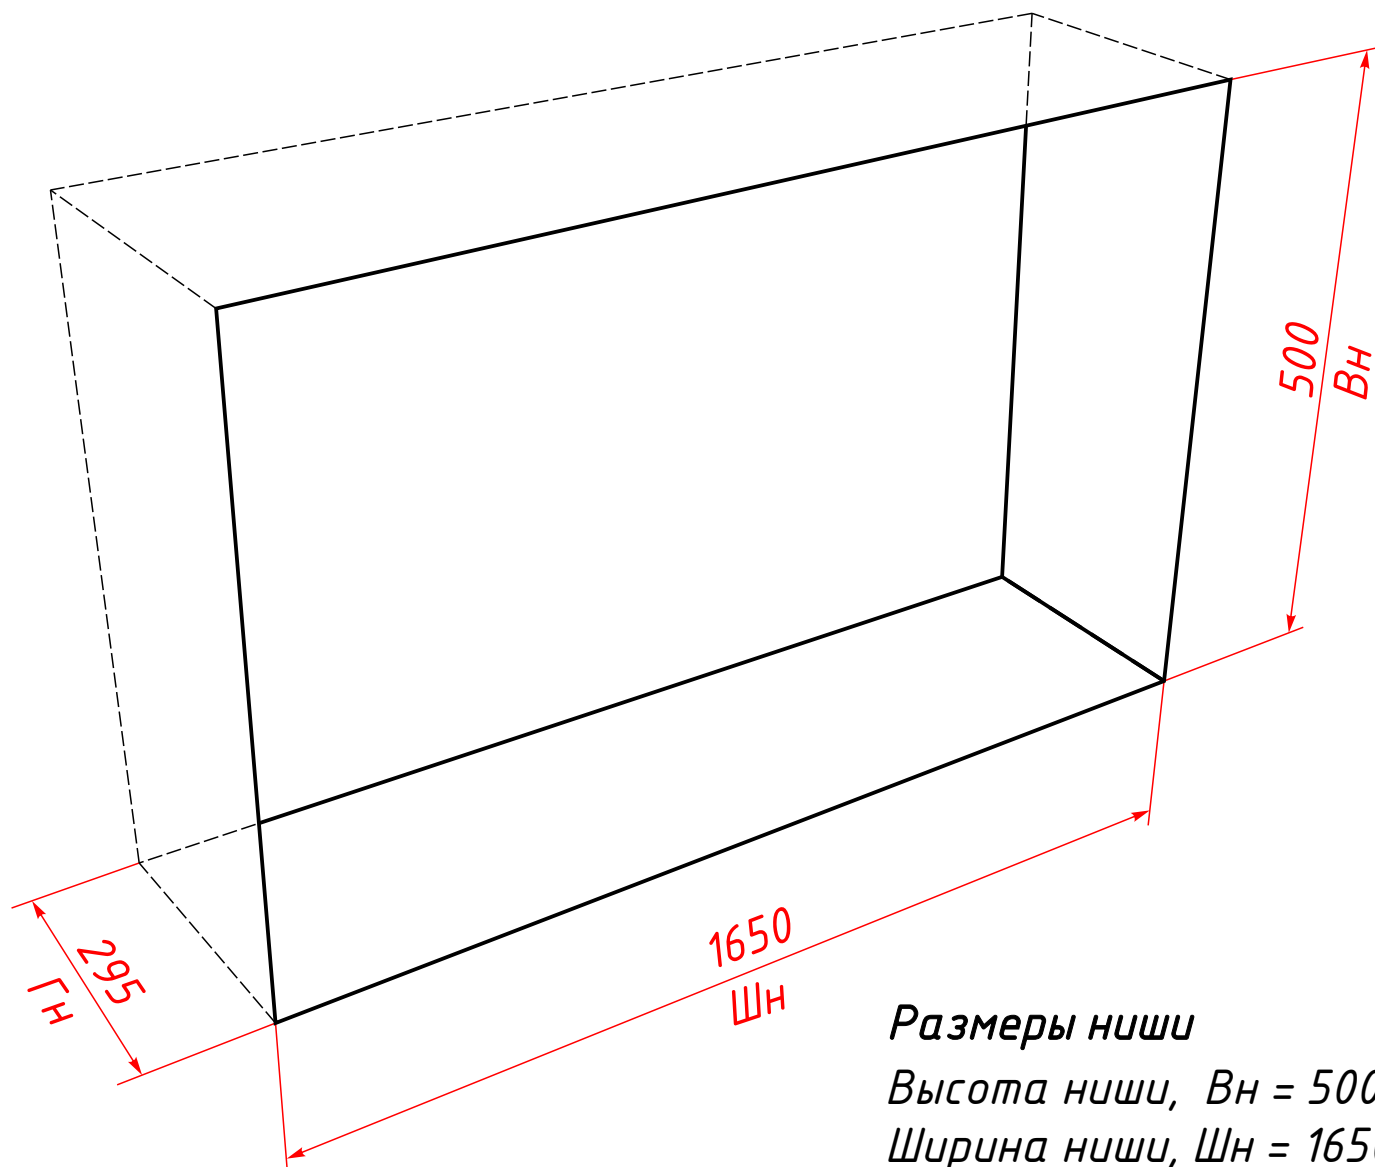

Схема ВБКС-1710М

Ниша для ВБКС-1710М

Размеры ниши

Высота ниши, $V_n = 500$ мм

Ширина ниши, $Ш_n = 1650$ мм

Глубина ниши, $Г_n = 295$ мм