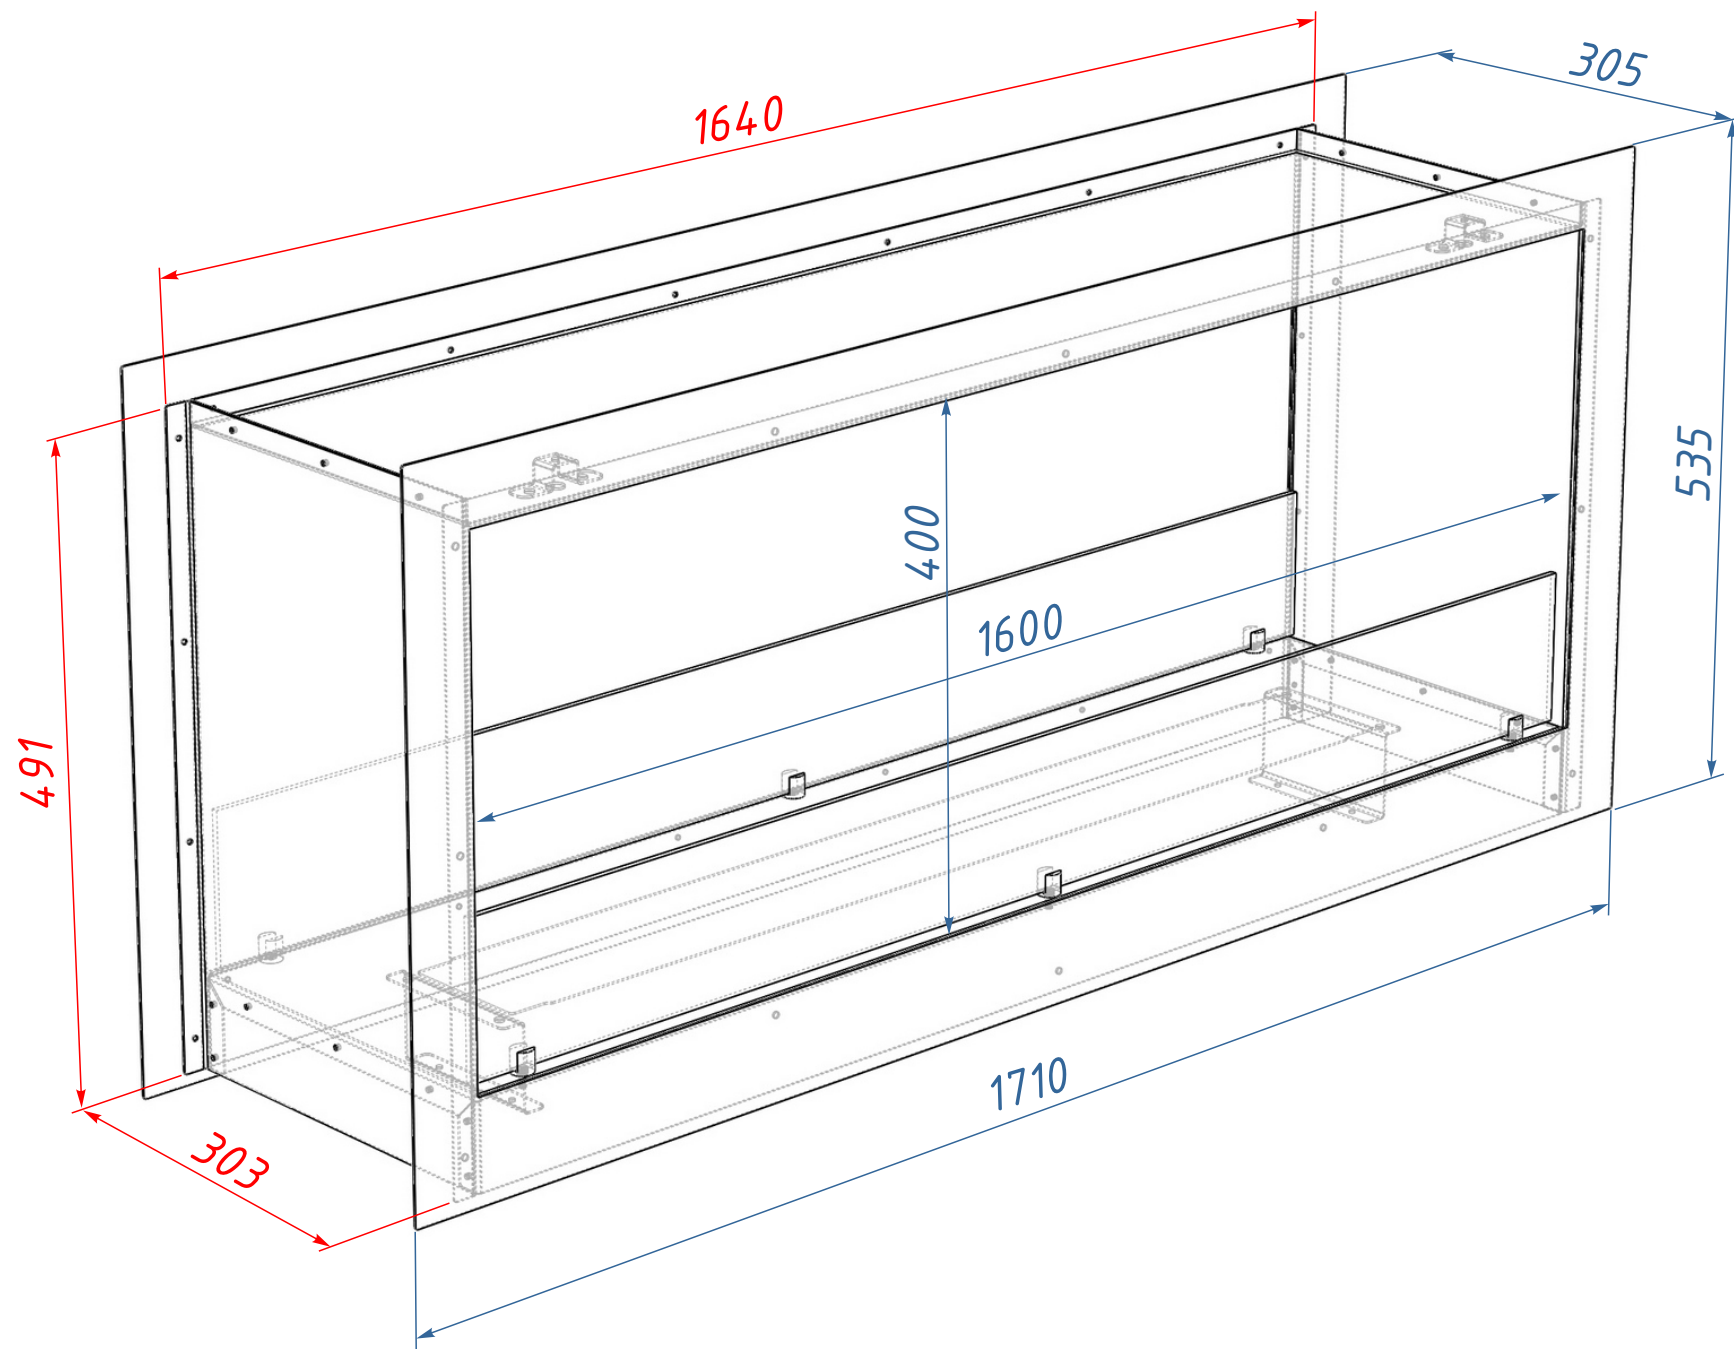

Схема ВБКС-1710М

Ниша для ВБКС-1710М

Размеры ниши

Высота ниши, $V_n = 500$ мм

Ширина ниши, $Ш_n = 1650$ мм

Глубина ниши, $Г_n = 295$ мм