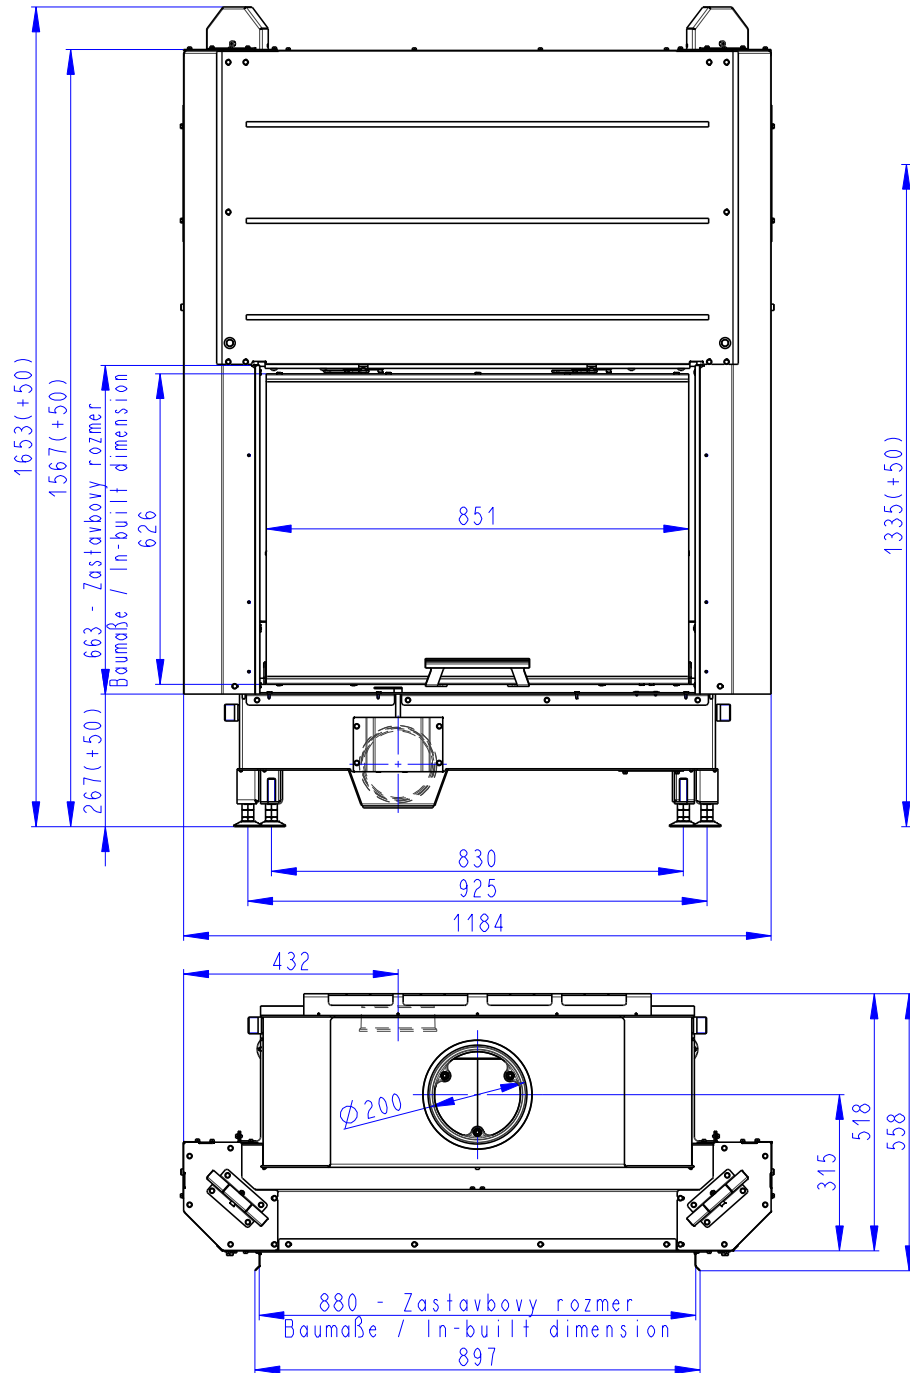

Rozměry v mm  
Maße in mm  
Dimensions in mm

# HEAT 3g L 88.66.01 STANDARD

Litiny odvod kouře  
Cast iron spigot  
Der gusseiserne Rauchabgang

315kg

Centralni privod vzduchu  
Central air inlet  
Zentralluftzufuhr

Primarni a sekundarni vzduch  
Primary and secondary air  
Primärluft und Sekundärluft