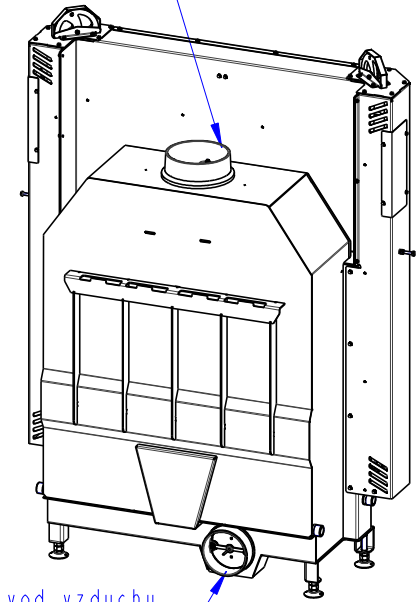

Rozměry v mm  
Maße in mm  
Dimensions in mm

# HEAT 3g L 88.66.01 STANDARD

Litiny odvod kouře  
Cast iron spigot  
Der gusseiserne Rauchabgang

315kg

Centralni privod vzduchu  
Central air inlet  
Zentralluftzufuhr

Primarni a sekundarni vzduch  
Primary and secondary air  
Primärluft und Sekundärluft