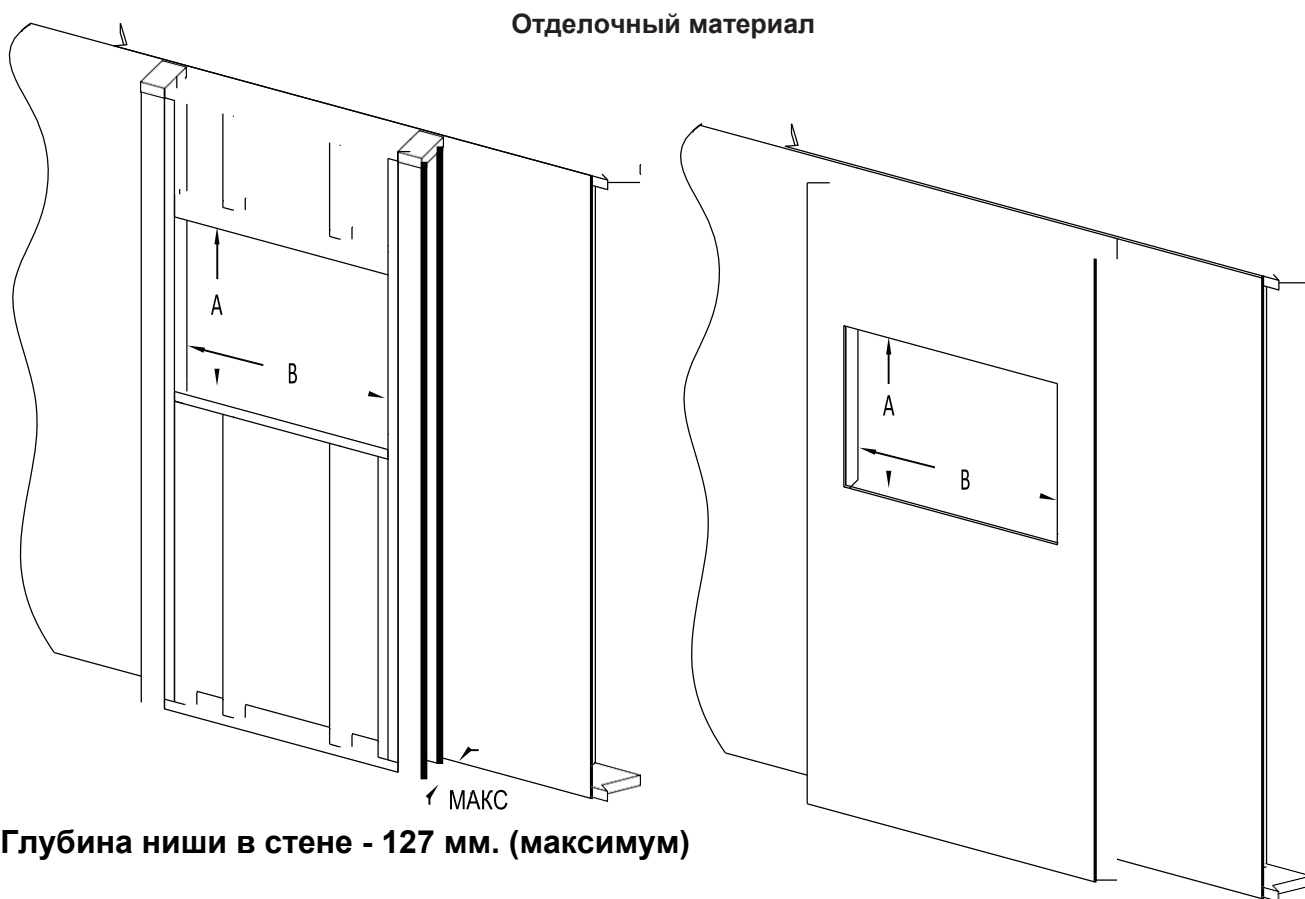

Габаритные размеры электрокаминов NAPOLEON серии Allure™

ВИД СПЕРЕДИ

ВИД СБОКУ

ВИД
СВЕРХУ

| Размеры | | | | | | | |
|------------|----------|---------|---------|---------|----------|---------|----------|
| МОДЕЛЬ | A | B | C | D | E | F | G |
| ALLURE 32 | (813мм) | (550мм) | (127мм) | (520мм) | (694мм) | (304мм) | (567мм) |
| ALLURE 42 | (1067мм) | (550мм) | (127мм) | (520мм) | (951мм) | (304мм) | (821мм) |
| ALLURE 50 | (1270мм) | (550мм) | (127мм) | (520мм) | (1154мм) | (304мм) | (1024мм) |
| ALLURE 60 | (1524мм) | (550мм) | (127мм) | (520мм) | (1405мм) | (304мм) | (1278мм) |
| ALLURE 72 | (1830мм) | (550мм) | (127мм) | (520мм) | (1711мм) | (304мм) | (1583мм) |
| ALLURE 100 | (2540мм) | (550мм) | (127мм) | (520мм) | (2422мм) | (304мм) | (2300мм) |

Габаритные размеры ниши в стене для встроенного монтажа электрокаминов NAPOLEON серии Allure™

Глубина ниши в стене - 127 мм. (максимум)

Подводка электропитания - 220В (правый, нижний угол ниши)

| МОДЕЛЬ | A | B |
|------------|---------|----------|
| ALLURE 32 | (535мм) | (707мм) |
| ALLURE 42 | (535мм) | (965мм) |
| ALLURE 50 | (535мм) | (1166мм) |
| ALLURE 60 | (535мм) | (1418мм) |
| ALLURE 72 | (535мм) | (1725мм) |
| ALLURE 100 | (535мм) | (2435мм) |