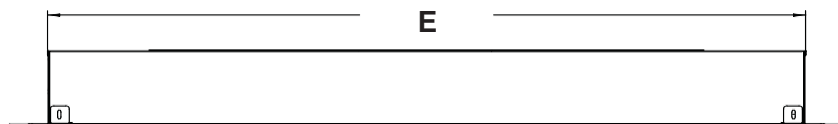

Габаритные размеры электрокаминов NAPOLEON серии Allure™

ВИД СПЕРЕДИ

ВИД СБОКУ

ВИД
СВЕРХУ

| Размеры | | | | | | | |
|------------|----------|---------|---------|---------|----------|---------|----------|
| МОДЕЛЬ | A | B | C | D | E | F | G |
| ALLURE 32 | (813мм) | (550мм) | (127мм) | (520мм) | (694мм) | (304мм) | (567мм) |
| ALLURE 42 | (1067мм) | (550мм) | (127мм) | (520мм) | (951мм) | (304мм) | (821мм) |
| ALLURE 50 | (1270мм) | (550мм) | (127мм) | (520мм) | (1154мм) | (304мм) | (1024мм) |
| ALLURE 60 | (1524мм) | (550мм) | (127мм) | (520мм) | (1405мм) | (304мм) | (1278мм) |
| ALLURE 72 | (1830мм) | (550мм) | (127мм) | (520мм) | (1711мм) | (304мм) | (1583мм) |
| ALLURE 100 | (2540мм) | (550мм) | (127мм) | (520мм) | (2422мм) | (304мм) | (2300мм) |

Габаритные размеры ниши в стене для встроенного монтажа электрокаминов NAPOLEON серии Allure™

Глубина ниши в стене - 127 мм. (максимум)

Подводка электропитания - 220В (правый, нижний угол ниши)

| МОДЕЛЬ | A | B |
|------------|---------|----------|
| ALLURE 32 | (535мм) | (707мм) |
| ALLURE 42 | (535мм) | (965мм) |
| ALLURE 50 | (535мм) | (1166мм) |
| ALLURE 60 | (535мм) | (1418мм) |
| ALLURE 72 | (535мм) | (1725мм) |
| ALLURE 100 | (535мм) | (2435мм) |