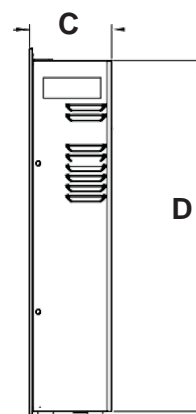

Габаритные размеры электрокаминов NAPOLEON серии Allure™

ВИД СПЕРЕДИ

ВИД СБОКУ

ВИД
СВЕРХУ

| Размеры | | | | | | | |
|------------|----------|---------|---------|---------|----------|---------|----------|
| МОДЕЛЬ | A | B | C | D | E | F | G |
| ALLURE 32 | (813мм) | (550мм) | (127мм) | (520мм) | (694мм) | (304мм) | (567мм) |
| ALLURE 42 | (1067мм) | (550мм) | (127мм) | (520мм) | (951мм) | (304мм) | (821мм) |
| ALLURE 50 | (1270мм) | (550мм) | (127мм) | (520мм) | (1154мм) | (304мм) | (1024мм) |
| ALLURE 60 | (1524мм) | (550мм) | (127мм) | (520мм) | (1405мм) | (304мм) | (1278мм) |
| ALLURE 72 | (1830мм) | (550мм) | (127мм) | (520мм) | (1711мм) | (304мм) | (1583мм) |
| ALLURE 100 | (2540мм) | (550мм) | (127мм) | (520мм) | (2422мм) | (304мм) | (2300мм) |

Габаритные размеры ниши в стене для встроенного монтажа электрокаминов NAPOLEON серии Allure™

Глубина ниши в стене - 127 мм. (максимум)

Подводка электропитания - 220В (правый, нижний угол ниши)

| МОДЕЛЬ | A | B |
|------------|---------|----------|
| ALLURE 32 | (535мм) | (707мм) |
| ALLURE 42 | (535мм) | (965мм) |
| ALLURE 50 | (535мм) | (1166мм) |
| ALLURE 60 | (535мм) | (1418мм) |
| ALLURE 72 | (535мм) | (1725мм) |
| ALLURE 100 | (535мм) | (2435мм) |