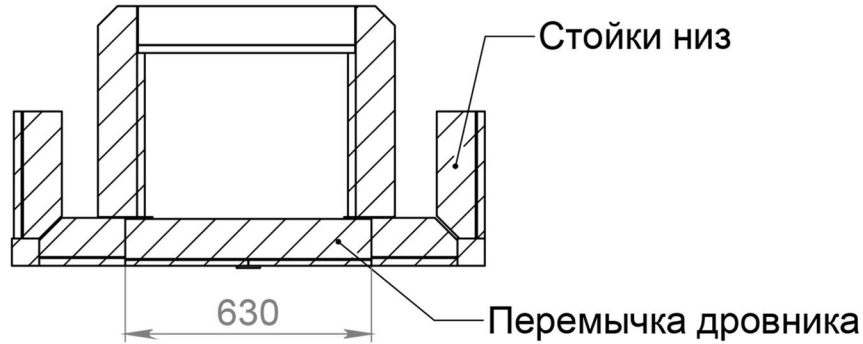

Облицовка ПРАГА угловая 45° D70. Схема сборки