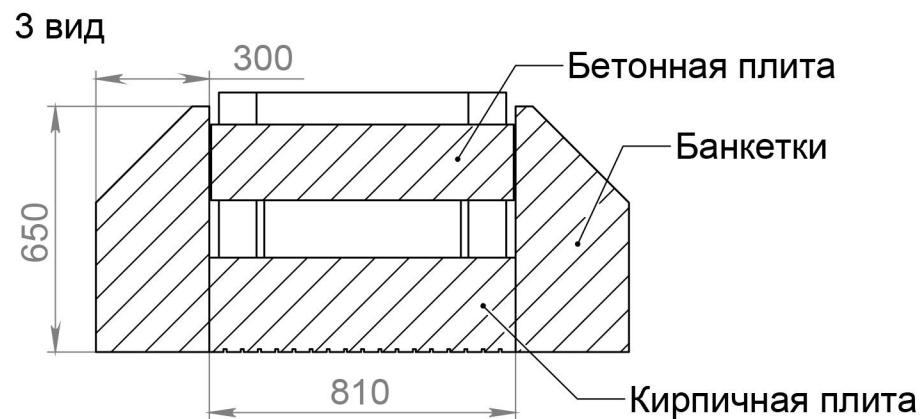

Облицовка ПРАГА угловая 45° D80. Схема сборки

Облицовка ПРАГА угловая 90° D80. Схема сборки

1 вид

4 вид

2 вид

5 вид

3 вид

балка