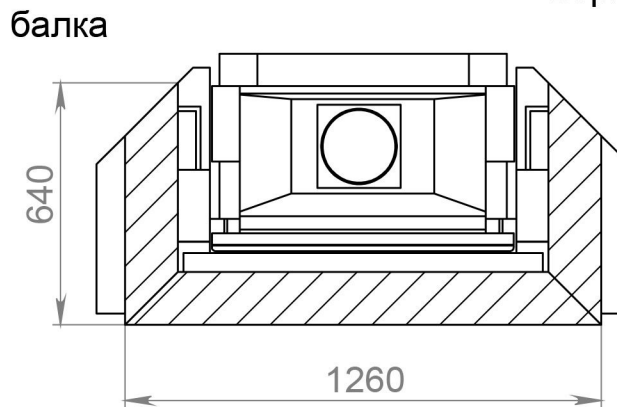

Облицовка ПРАГА угловая 45° D80. Схема сборки

Облицовка ПРАГА угловая 90° D80. Схема сборки

1 вид

4 вид

2 вид

5 вид

3 вид

балка